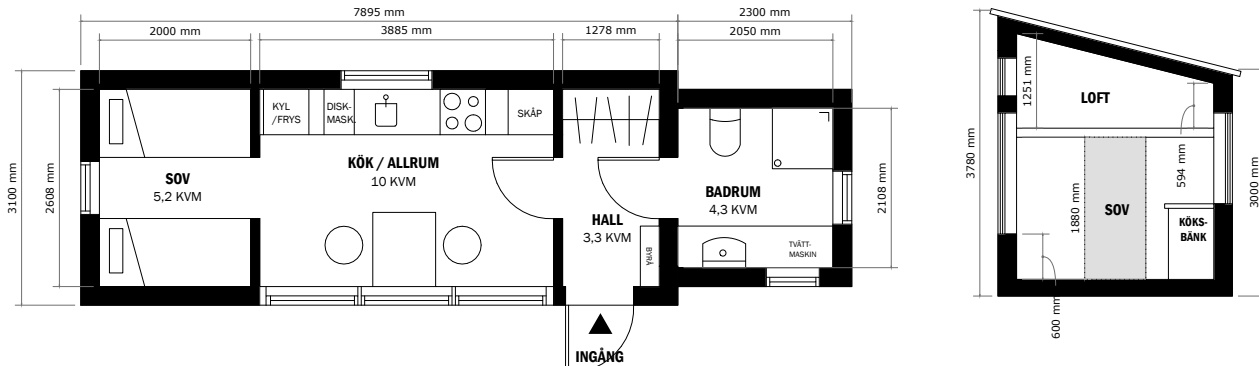

PRODUKTBLAD

EGNAHEMETT 30 kvm

Ytermått: 8,7 x 3,1 meter (endast utmärkning krävs vid transport på väg)

Invändig boyta: 24 kvm **Utvändig yta: 30 kvm**

Pris

PER ÖNSKAD FÄRDIGSTÄLLANDENIVÅ:

1. Klimatskal	295 000 kr
2. Bostad	495 000 kr